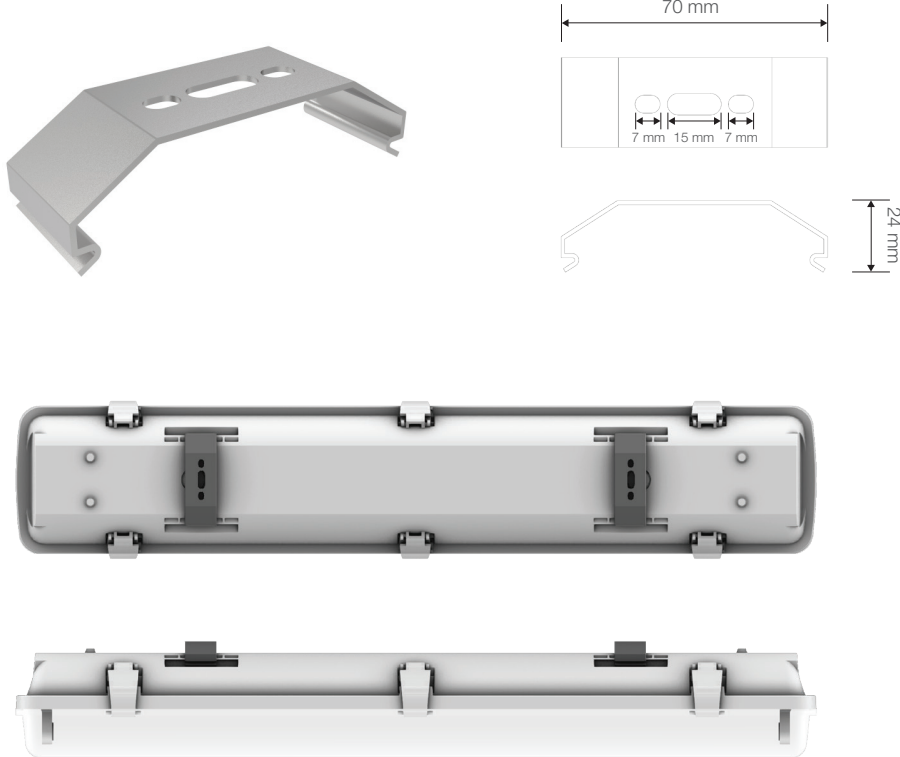

KAMELYA

T5 Floresan Etanj Aydınlatma Armatürü

Ürün Kodu : VL363214

Ürün Bilgisi

Ürün Özellikleri

Gövde	: ABS Gövde
Difüzör	: Polikarbon Cam
IP Koruma Sınıfı	: IP 65
Kullanım Şekli	: Sıva Üstü
Işık Kaynağı	: Floresan

Opsiyonel Özellikler

Koruma Sınıfı	: Sınıf 2
---------------	-----------

KAMELYA

T5 Floresan Etanj Aydınlatma Armatürü

Ürün Kodu

: VL363214

Standart Model

Ürün ölçüleri (mm)

	a	b	h
Standart	675	120	85

Ağırlık (kg)

Standart	1,00
----------	------

Askı Takım Özellikleri

- YAVUZ, önceden bildirmeksizin gerekli gördüğü değişiklikleri yapma hakkını saklı tutar.