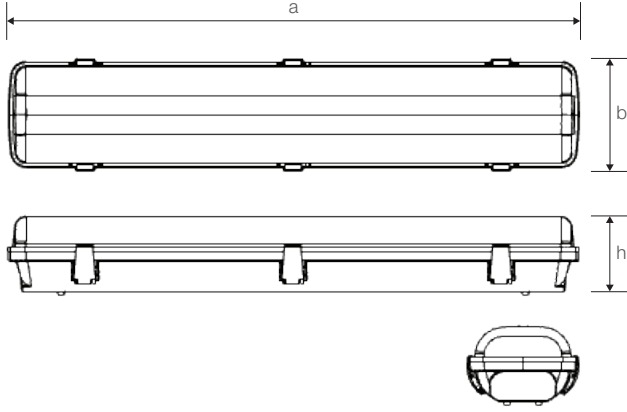

Opsiyonel Özellikler

Koruma Sınıfı	: Sınıf 2
---------------	-----------

KAMELYA

T5 Floresan Etanj Aydınlatma Armatürü

Ürün Kodu

: VL363214

Standart Model

Ürün ölçüleri (mm)

	a	b	h
Standart	675	120	85

Ağırlık (kg)

Standart	1,00
----------	------

Askı Takım Özellikleri

- YAVUZ, önceden bildirmeksizin gerekli gördüğü değişiklikleri yapma hakkını saklı tutar.